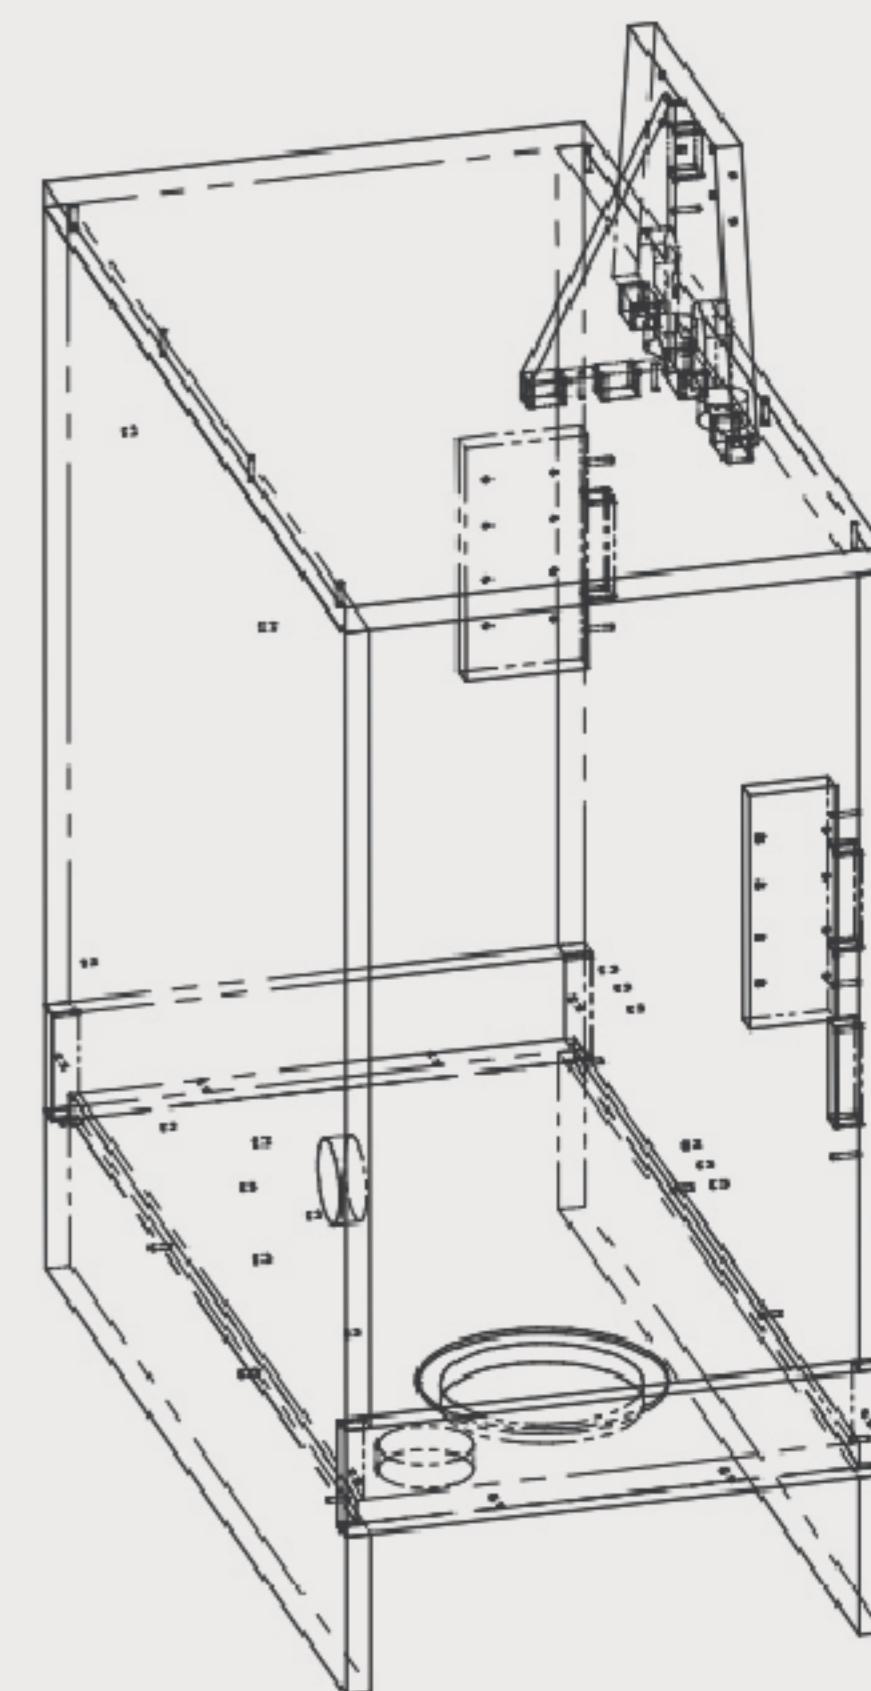

Oluline teada!

- **Kõik liitmikud on ainult mooduli sees.** Ei kasutata ühtegi pressitavat liitmikku.
- Kogu süsteemi **tühjendus ühest kraanist.**
- **Lihne paigaldada ja ühendada.**
- Kasutus- ja hooldusmugavus kliendi jaoks - veemoodul on eelseadistatud korpusel **QR kood** paigaldus- ja hooldusjuhendiga.
- Lahenduse töötame välja lähtuvalt kliendi soovist, mooduli otstarbest konkreetses projektis, etteantud ruumist ning ligipääsetavusest.

Veemoodul läheb tootmisest välja testitult!

- **Boilerite töökorrasolek kontrollitud.**
- **Survekontroll ja lekketestid teostatud**

Kes on WATERY

- Meil on pikaajalised kogemused, põhjalikud teadmised ja oskused torutööde valdkonnas.
- Pakume täislahendust vastavalt kliendi vajadusele.
- Oleme paindlikud tootearenduses.
- Väärtustame kvaliteeti ja kliendi rahulolu.
- WATERY hooldustiim on telefoni teel alati kättesaadav.
- **Küsimustele otsime vastused, probleemidele lahenduse. Alati!**

Kontaktid:

Arvi Tamm, asutaja, CEO
Phone: +372 5556 3879
Email: watery@watery.ee
www.watery.ee
Rewoodest OÜ

WATERY

Water system in a **BOX**